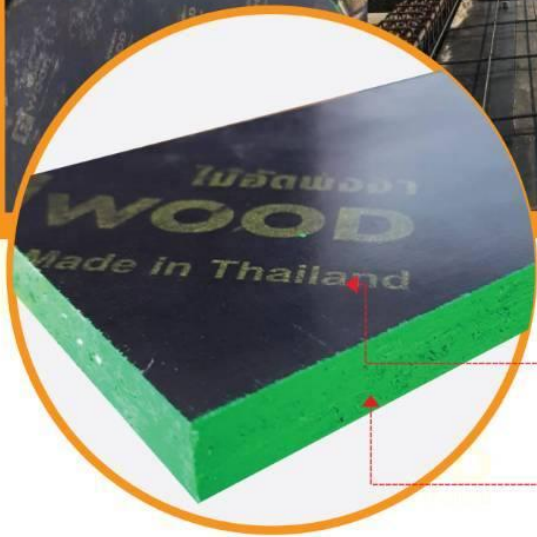

ไม้อัดฟิล์มดำ **P wood** ผลิตในประเทศไทย

**รุ่นประหยัด** ดีกว่าในราคาไม่แพง

หน้าฟิล์มเกรดพรีเมียม ทนต่อสภาพอากาศ และรอยขีดข่วนได้ดีกว่า

ไส้ไม้คัดค้นเป็นพิเศษ ไม้ต่อ ไม้กลวง อัดแน่น เต็มแผ่น แข็งแรง

หน้าเรียบ ไล่แนบ พิวมันวาว คุณภาพเต็มแผ่น

เน้นประหยัด โครงสร้างได้มาตรฐาน

เลือก...ไม้อัดฟิล์มดำ **P wood**

**ขอบเขียว**